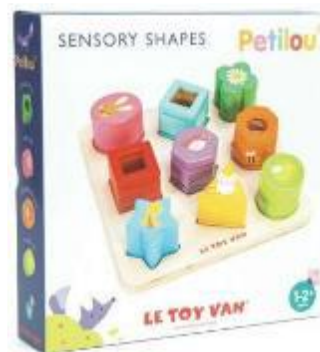

1. 4 Ξύλινο παιχνίδι δραστηριοτήτων μάρκας **Petilou / Le Toy Van**, μοντέλο PL089, με γραμμοκώδικα 5060023420891 και με χώρα κατασκευής την Κίνα.

Κίνδυνος πνιγμού από πιθανή κατάποση μικρών κομματιών, που αποσπώνται από τα παιχνίδια.