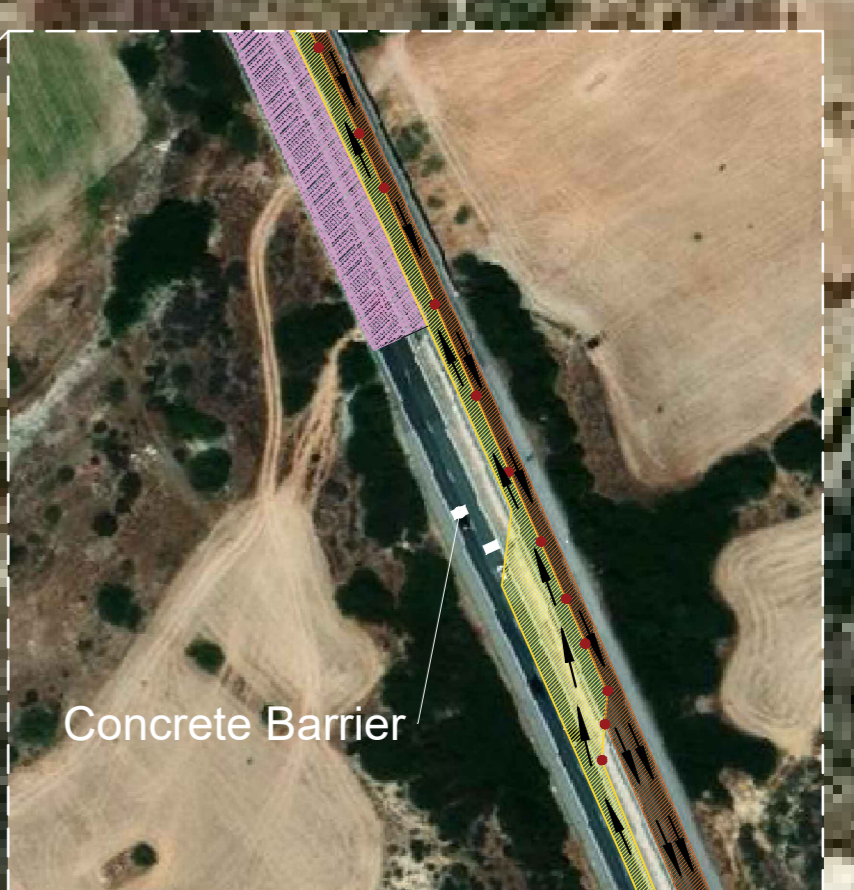

ΠΡΟΣ ΛΕΜΕΣΟ
TO LIMASSOL

Μετα την είσοδο από Ακτή του
Κυβερνήτη θα τοποθετηθεί πινακίδα

500m πριν την πρώτη
πινακίδα, θα τοποθετηθεί
πινακίδα

ΑΔΡΕΑΝ ΡΥΜΟΥΑΚΟ
FREE RECOVERY
22394720
99748874
99887171

Αντανακλαστικός
κώνος κάθε 10m
Αναλαμπών
φάνος σε κώνο
κάθε 20m

ΑΔΡΕΑΝ ΡΥΜΟΥΑΚΟ
FREE RECOVERY
22394720
99748874
99887171

ΠΡΟΣ ΛΕΜΕΣΟ
TO LIMASSOL

500m πριν την πρώτη πινακίδα θα
τοποθετηθεί πινακίδα

Μετα την είσοδο από Χοιροκοιτία
θα τοποθετηθεί πινακίδα

Concrete Barrier